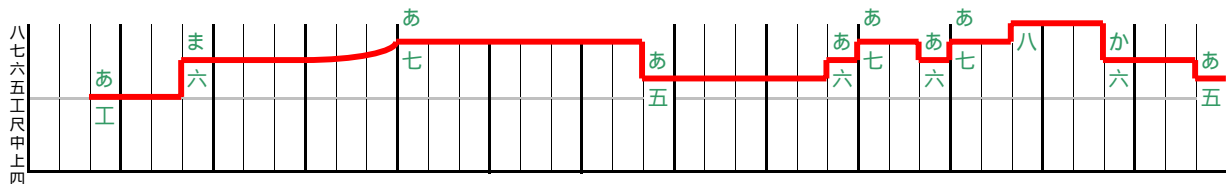

島尻天川 (本調子) 七 = 七#

工 尺 上 四 上 尺 工 老 工 六 工 老 四 老 四 工 乙 四 乙 乙 四 尺

上 四 乙 四 乙 尺 合 上 工 尺 上 工 合 老 四 上

合	老	上	老	尺	老	上	老	四	老	四	工	乙	尺	乙	尺	四	老	四	老	四	上	四	老	四	乙
あ	ま				あ						あ						あ	あ	あ	あ	あ	か		あ	
し	ん				ん						ん						ん	ん	ん	ん	ん	び		い	
う	り				い						い						い	い	い	い	い	ゆ		う	
う	む				う						う						う	う	う	う	う	て		い	