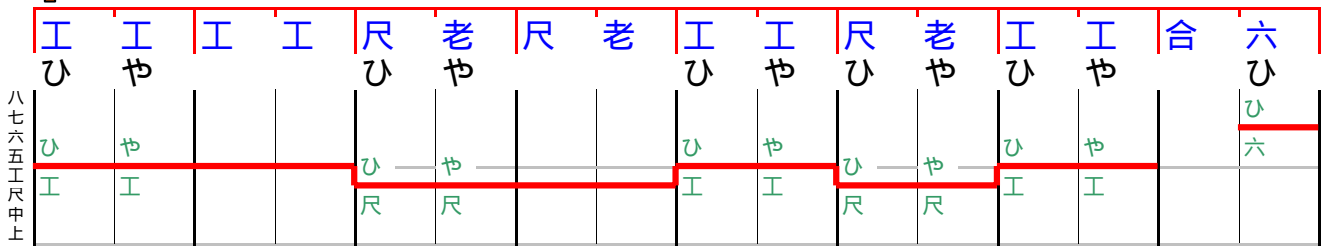

合	尺	工	五	七	合	五	合	工	工	工	工	工	工	工
1	う	た	ち	み	い	しよ	お	り	い	い	い	い	い	い	い
2	ち	ば	い	み	い	しよ	お	り	い	い	い	い	い	い	い
3	し	け	に	し	い	ら	あ	さ	あ	あ	あ	あ	あ	あ	あ
4	る	く	じゅ	ば	あ	ん	あ	ん	じ	あ	あ	あ	あ	あ	あ
5	わ	た	て	い	あ	び	い	ら	あ	あ	あ	あ	あ	あ	あ
6	し	け	に	し	い	ら	あ	さ	あ	あ	あ	あ	あ	あ	あ